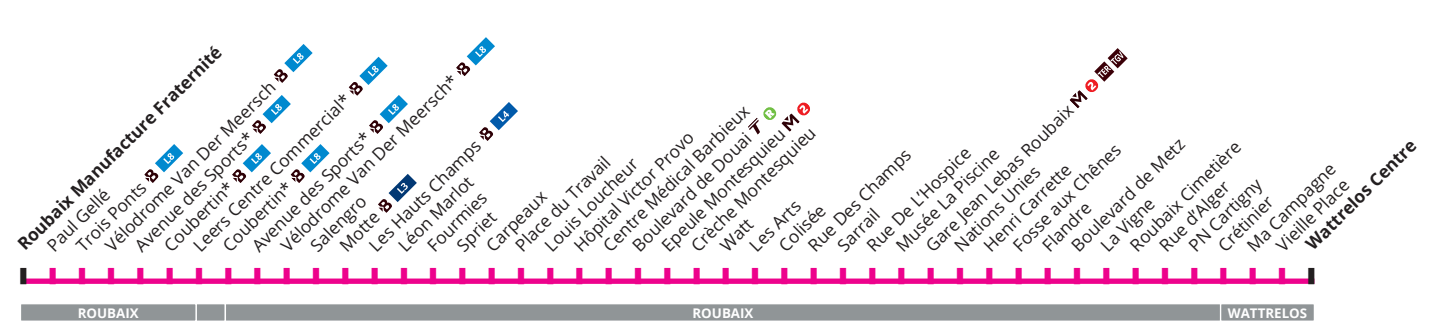

ilevia LES TRANSPORTS DE LA METRO

CIT5

Horaires hiver 2019/2020 à partir du 31 août 2019

- Wattrelos Centre
Gare Jean Lebas Roubaix
Epeule Montesquieu
Place du Travail
Les Hauts Champs
Leers Centre Commercial
Roubaix Manufacture
Fraternité

CIT5 Vers Wattrelos Centre

CORRESPONDANCES: Métro ligne 2, Tramway Roubaix, Uline, SNCF. * Pas desservi le dimanche et jours fériés l'après-midi

CIT5 Du lundi au vendredi en période scolaire

Table with 20 columns representing departure times from 05:30 to 10:19 and 10:29 to 19:05. Rows include destinations: Roubaix Manufacture Fraternité, Leers Centre Commercial, Les Hauts Champs, Place du Travail, Watt, Gare Jean Lebas Roubaix, La Vignie, Wattrelos Centre.

Summary table with 7 columns showing departure times for destinations: Roubaix Manufacture Fraternité, Leers Centre Commercial, Les Hauts Champs, Place du Travail, Watt, Gare Jean Lebas Roubaix, La Vignie, Wattrelos Centre.

CIT5 Du lundi au vendredi - vacances scolaires

Table with 20 columns representing departure times from 05:30 to 10:59 and 11:09 to 17:08. Rows include destinations: Roubaix Manufacture Fraternité, Leers Centre Commercial, Les Hauts Champs, Place du Travail, Watt, Gare Jean Lebas Roubaix, La Vignie, Wattrelos Centre.